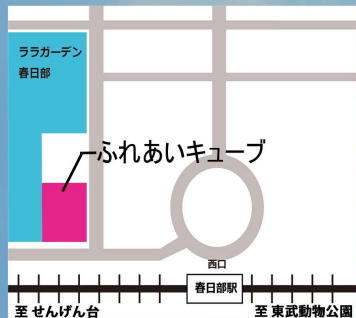

# 東部地区 県立高校 進学フェア

令和元年 8月18日(日) 10:30～15:00

- 
- [羽生市]
    - 誠和福祉高等学校
    - 羽生高等学校
    - 羽生実業高等学校
    - 羽生第一高等学校
  - [加須市]
    - 不動岡高等学校
  - [久喜市]
    - 久喜高等学校
    - 久喜工業高等学校
    - 久喜北陽高等学校
    - 栗橋北彩高等学校
    - 鷲宮高等学校
  - [蓮田市]
    - 蓮田松嶺高等学校
  - [幸手市]
    - 幸手桜高等学校
  - [杉戸町]
    - 杉戸高等学校
    - 杉戸農業高等学校
  - [白岡市]
    - 白岡高等学校
  - [宮代町]
    - 宮代高等学校
  - [松伏町]
    - 松伏高等学校
  - [春日部市]
    - 春日部高等学校
    - 春日部工業高等学校
    - 春日部女子高等学校
    - 春日部東高等学校
    - 庄和高等学校
  - [越谷市]
    - 越ヶ谷高等学校
    - 越谷北高等学校
    - 越谷総合技術高等学校
    - 越谷西高等学校
    - 越谷東高等学校
    - 越谷南高等学校
  - [草加市]
    - 草加高等学校
    - 草加西高等学校
    - 草加東高等学校
    - 草加南高等学校
  - [八潮市]
    - 八潮高等学校
    - 八潮南高等学校
  - [三郷市]
    - 三郷高等学校
    - 三郷北高等学校
    - 三郷工業技術高等学校
  - [吉川市]
    - 吉川美南高等学校

↑春日部駅西口徒歩5分

ララガーデン春日部隣

[主催] 埼玉県高等学校東部地区校長会

[後援] 埼玉県教育委員会

[会場] 東部地域復興ふれあい拠点施設

[ふれあいキューブ]

春日部市南1丁目1-7

1F 多目的ホール(A,B,C)